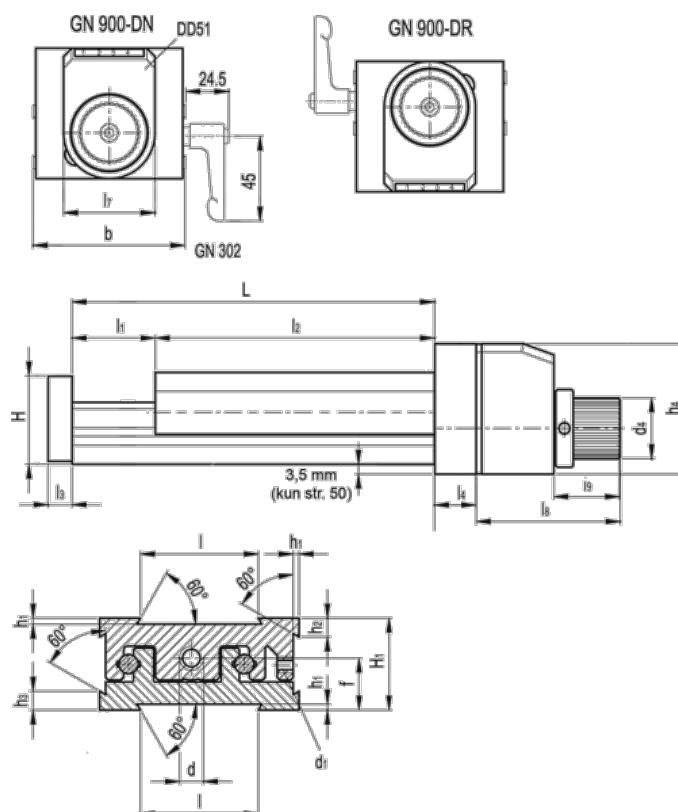

Varenummer: 20777022
 Beskrivelse: Justerbar slædeenhed
 GN 900-80-195-75-DR-2

Mål

b = 80	h2 = 10.0	l7 = 33
d = M8x1	h3 = 10.0	l8 = 55
d1 = M5	h4 = 51	l9 = 27
d4 = 22	l = 50	
f = 20.5	L - l1 = 195-75	
H = 35.5	l2 = 120	
h1 = 2.0	l3 = 8	
H1 = 36	l4 = 16	